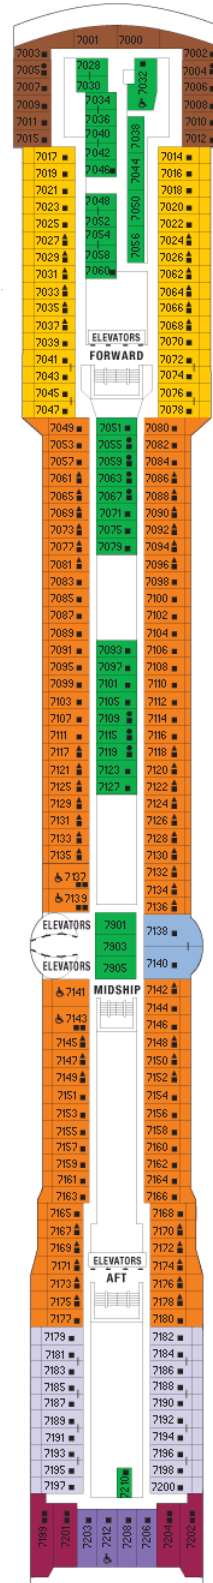

Staterooms on this Deck

Suite

CS Celebrity Suite

Features:

- Floor-to-ceiling panoramic windows
- Two lower beds convertible to queen-size
- Separate living room with dining and sitting area
- Two entertainment centers with plasma-screen TVs and VCRs, music center, Internet station
- Walk-in closet with vanity table, bath including whirlpool tub and glass-enclosed sitting area (connecting door to adjacent suite)

Veranda

C1 C3 Concierge Class

Features:

- Floor-to-ceiling glass doors
- Two convertible lower beds
- Large sitting area, some with sofa bed.*

Note:

Staterooms 8098 and 8100 have partially obstructed views. Staterooms 8102, 8108, 9094 and 9100 have smaller verandas that are semi-private.

FV Family Ocean View Strm Veranda

Features:

- Floor-to-ceiling sliding glass doors
- Two convertible lower beds
- Privacy partition
- Sitting area some with two sofa beds

2A 2A 2A 2A 2C Deluxe Ocean View Strm Veranda

Features:

- Floor-to-ceiling sliding glass doors
- Two convertible lower beds and sitting area
- Some with sofa bed

Note:

Staterooms 6108 have smaller veranda that are semi-private. Staterooms 8043, 9034 and 9041 have partially obstructed views.

Ocean View

O4 Ocean View Stateroom

Features:

- Two convertible lower beds
- Window and sitting area
- Some with sofa bed

Inside

I9 Inside Stateroom