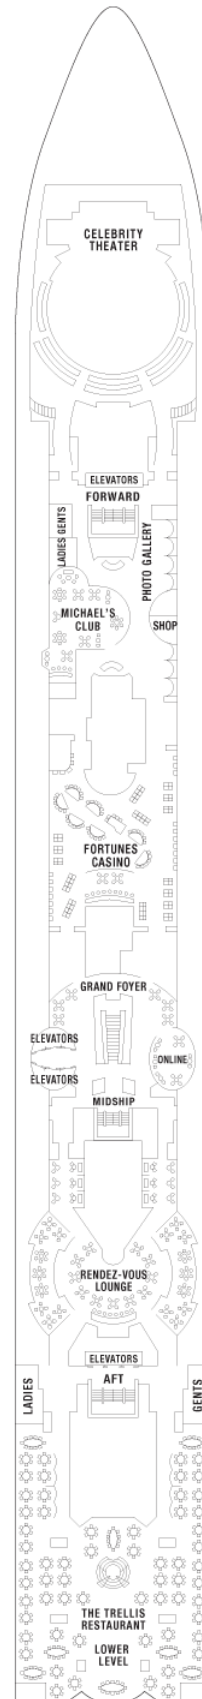

Deck Layout

Deck Plans valid from: ?

Visit the Decks:

- Continental Deck [Penthouse Deck](#) [Resort Deck](#)
- [Plaza Deck](#) [Vista Deck](#) [Sunrise Deck](#)
- [Promenade Deck](#) [Panorama Deck](#) [Sports Deck](#)
- [Entertainment Deck](#) [Sky Deck](#)

- two convertible lower beds
- sitting area with sofa bed

Deck Layout

Deck Plans valid from: ?

Visit the Decks:

[Continental Deck](#) [Penthouse Deck](#) [Resort Deck](#)
[Plaza Deck](#) [Vista Deck](#) [Sunrise Deck](#)
[Promenade Deck](#) [Panorama Deck](#) [Sports Deck](#)
[Entertainment Deck](#) [Sky Deck](#)

Deck Layout

Deck Plans valid from: ?

Visit the Decks:

[Continental Deck](#) [Penthouse Deck](#) [Resort Deck](#)
[Plaza Deck](#) [Vista Deck](#) [Sunrise Deck](#)
[Promenade Deck](#) [Panorama Deck](#) [Sports Deck](#)
[Entertainment Deck](#) [Sky Deck](#)