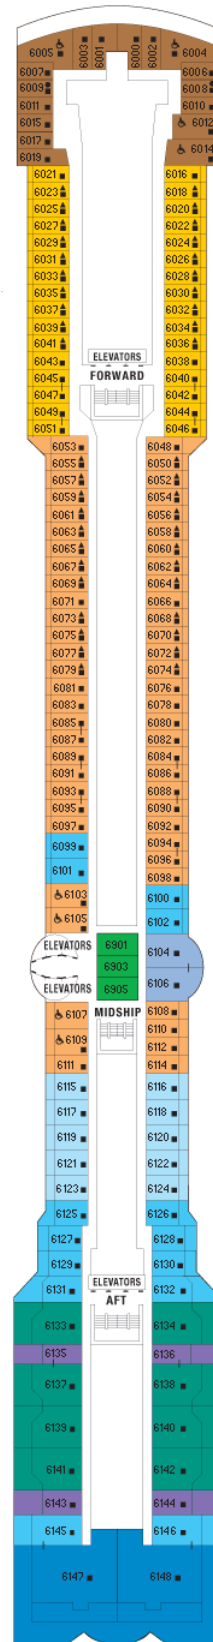

- two convertible lower beds
- sitting area with sofa bed

Deck Layout

Deck Plans valid from: ?

Visit the Decks:

[Continental Deck](#) [Penthouse Deck](#) [Resort Deck](#)
[Plaza Deck](#) [Vista Deck](#) [Sunrise Deck](#)
[Promenade Deck](#) [Panorama Deck](#) [Sports Deck](#)
[Entertainment Deck](#) [Sky Deck](#)

Deck Layout

Deck Plans valid from: ?

Visit the Decks:

[Continental Deck](#) [Penthouse Deck](#) [Resort Deck](#)
[Plaza Deck](#) [Vista Deck](#) [Sunrise Deck](#)
[Promenade Deck](#) [Panorama Deck](#) [Sports Deck](#)
[Entertainment Deck](#) [Sky Deck](#)

Note:

Deck Layout

Deck Plans valid from: ?

Visit the Decks:

[Continental Deck](#) [Penthouse Deck](#) [Resort Deck](#)
[Plaza Deck](#) [Vista Deck](#) [Sunrise Deck](#)
[Promenade Deck](#) [Panorama Deck](#) [Sports Deck](#)
[Entertainment Deck](#) [Sky Deck](#)