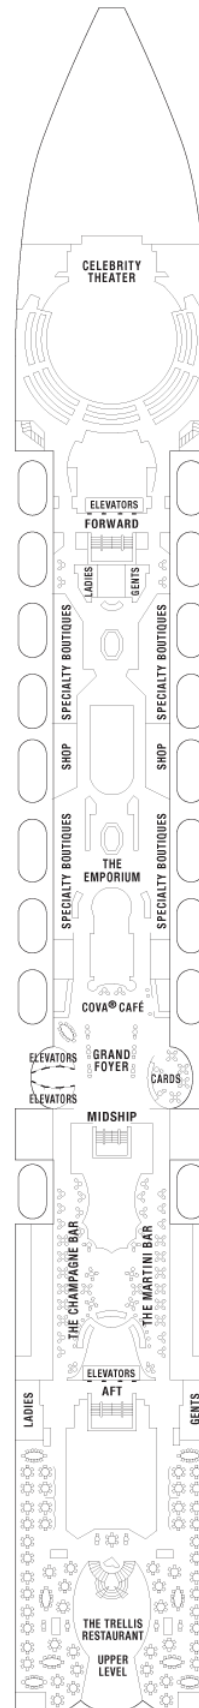

- Convertible sofa bed
- ▲ One upper berth
- ♿ Wheelchair-accessible stateroom featuring roll-in shower
- ▬ Connecting staterooms
- Sofa
- ▲▲ Two upper berths

Public Areas on this Deck

The Emporium

The Emporium is a shopping experience at sea. Here you will find well-known name brands, one-of-a-kind collectibles and a range of upscale personal accessories selected to please the most discriminating tastes.

The Champagne Bar and The Martini Bar

In the mood for a bit of bubbly? Then our Champagne Bar is sure to have a vintage that satisfies. Maybe you prefer the perfect martini. If that's the case, then Celebrity's Martini Bar provides a sophisticated setting that lives up to the name of its signature cocktail.

Cova Café

A latte and a flaky croissant in the Cova Café is a great way to start the day. Discuss your day's adventures over an afternoon espresso and sweet temptations or listen to classical music over a late night cordial.

Celebrity Theater

The stage comes alive in our state-of-the-art theater with dazzling special effects and Broadway-style productions.

Trellis Restaurant

While the piano music softly plays, dinner companions enjoy world-class dining and the spectacular views from their table. The award-winning cuisine is always prepared from scratch with fresh ingredients.

Card Room

Try your hand at a game of gin rummy or simply take in the lovely sea view in this intimate space.